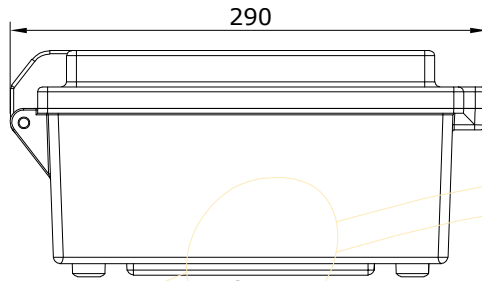

Front view

Section View

Left view

Front view

Front view

استاندارد	مشخصه		شرکت ایمن ایستا الکتریک	
UL94-V0	ضد حریق		مشخصات ابعادی جعبه C2424 کامپوزیت	عنوان نقشه
IK10	استحکام	www.eiseco.com info@eiseco.com		مدل جعبه
IP44~IP65	درجه حفاظت		۰۲۱-۸۸۷۰۸۱۳۶-۷ ۰۲۱-۵۲۳۵۶۸۰۰	C2424
GRP (SMC)	نوع مواد			
240 * 240 * 120 mm	ابعاد داخلی			
290 * 265 * 137 mm	ابعاد خارجی			