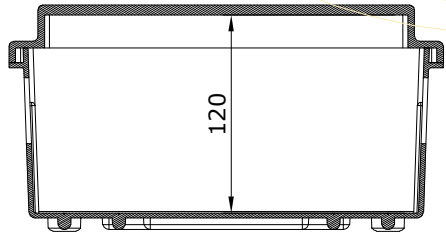

Front view

Section View

Left view

Front view

Front view

استاندارد	مشخصه		شرکت ایمن ایستا الکتریک	
UL94-V0	ضد حریق		مشخصات ابعادی جعبه C2424 کامپوزیت	عنوان نقشه
IK10	استحکام	www.eiseco.com info@eiseco.com		مدل جعبه
IP44~IP65	درجه حفاظت		۰۲۱-۸۸۷۰۸۱۳۶-۷ ۰۲۱-۵۲۳۵۶۸۰۰	C2424
GRP (SMC)	نوع مواد			
240 * 240 * 120 mm	ابعاد داخلی			
290 * 265 * 137 mm	ابعاد خارجی			