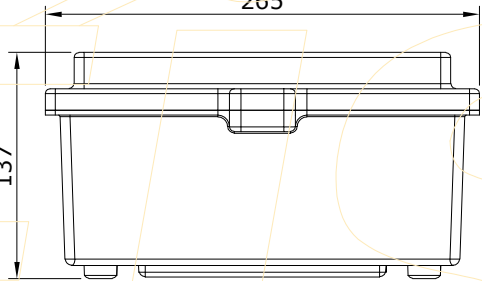

Front view

Section View

Left view

Front view

Front view

استاندارد	مشخصه		شرکت ایمن ایستا الکتریک	
UL94-V0	ضد حریق		مشخصات ابعادی جعبه C2424 کامپوزیت	عنوان نقشه
IK10	استحکام	www.eiseco.com info@eiseco.com		مدل جعبه
IP44~IP65	درجه حفاظت		۰۲۱-۸۸۷۰۸۱۳۶-۷ ۰۲۱-۵۲۳۵۶۸۰۰	C2424
GRP (SMC)	نوع مواد			
240 * 240 * 120 mm	ابعاد داخلی			
290 * 265 * 137 mm	ابعاد خارجی			