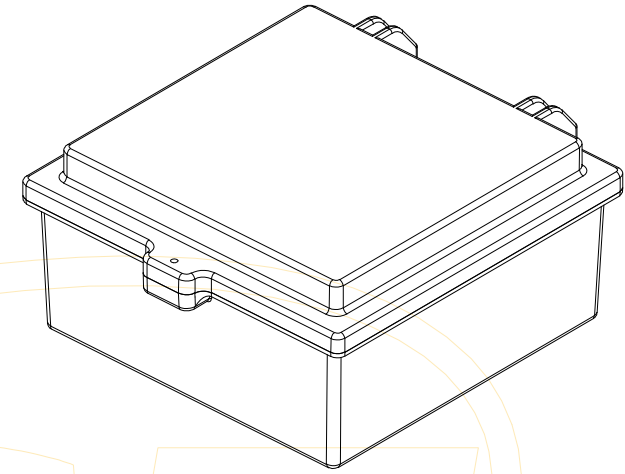

Front view

Section View

Left view

Front view

Front view

استاندارد	مشخصه		شرکت ایمن ایستا الکتریک	
UL94-V0	ضد حریق		مشخصات ابعادی جعبه C2424 کامپوزیت	عنوان نقشه
IK10	استحکام	www.eiseco.com info@eiseco.com		مدل جعبه
IP44~IP65	درجه حفاظت		۰۲۱-۸۸۷۰۸۱۳۶-۷ ۰۲۱-۵۲۳۵۶۸۰۰	C2424
GRP (SMC)	نوع مواد			
240 * 240 * 120 mm	ابعاد داخلی			
290 * 265 * 137 mm	ابعاد خارجی			