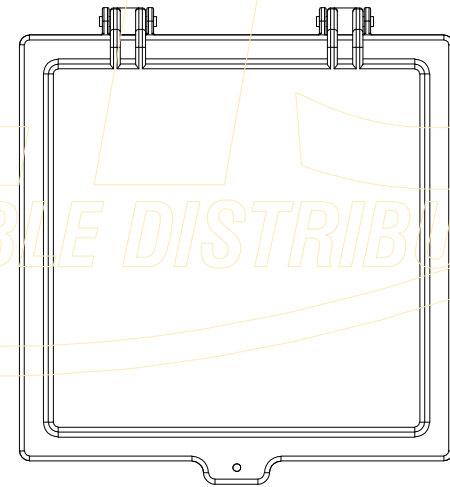

Front view

Section View

Left view

Front view

Front view

استاندارد	مشخصه		شرکت ایمن ایستا الکتریک	
UL94-V0	ضد حریق		مشخصات ابعادی جعبه C2424 کامپوزیت	عنوان نقشه
IK10	استحکام	www.eiseco.com info@eiseco.com		مدل جعبه
IP44~IP65	درجه حفاظت		۰۲۱-۸۸۷۰۸۱۳۶-۷ ۰۲۱-۵۲۳۵۶۸۰۰	C2424
GRP (SMC)	نوع مواد			
240 * 240 * 120 mm	ابعاد داخلی			
290 * 265 * 137 mm	ابعاد خارجی			