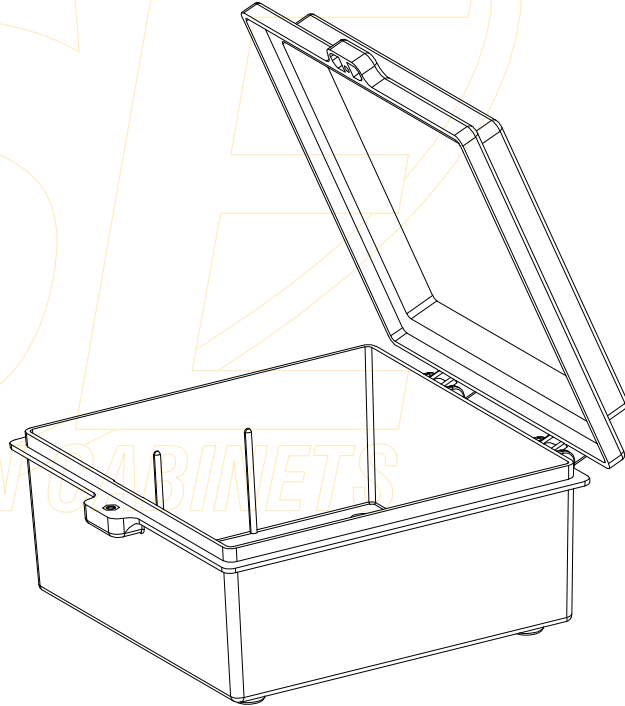

Front view

Section View

Left view

Front view

Front view

استاندارد	مشخصه		شرکت ایمن ایستا الکتریک	
UL94-V0	ضد حریق		مشخصات ابعادی جعبه C2424 کامپوزیت	عنوان نقشه
IK10	استحکام	www.eiseco.com info@eiseco.com		مدل جعبه
IP44~IP65	درجه حفاظت		۰۲۱-۸۸۷۰۸۱۳۶-۷ ۰۲۱-۵۲۳۵۶۸۰۰	C2424
GRP (SMC)	نوع مواد			
240 * 240 * 120 mm	ابعاد داخلی			
290 * 265 * 137 mm	ابعاد خارجی			